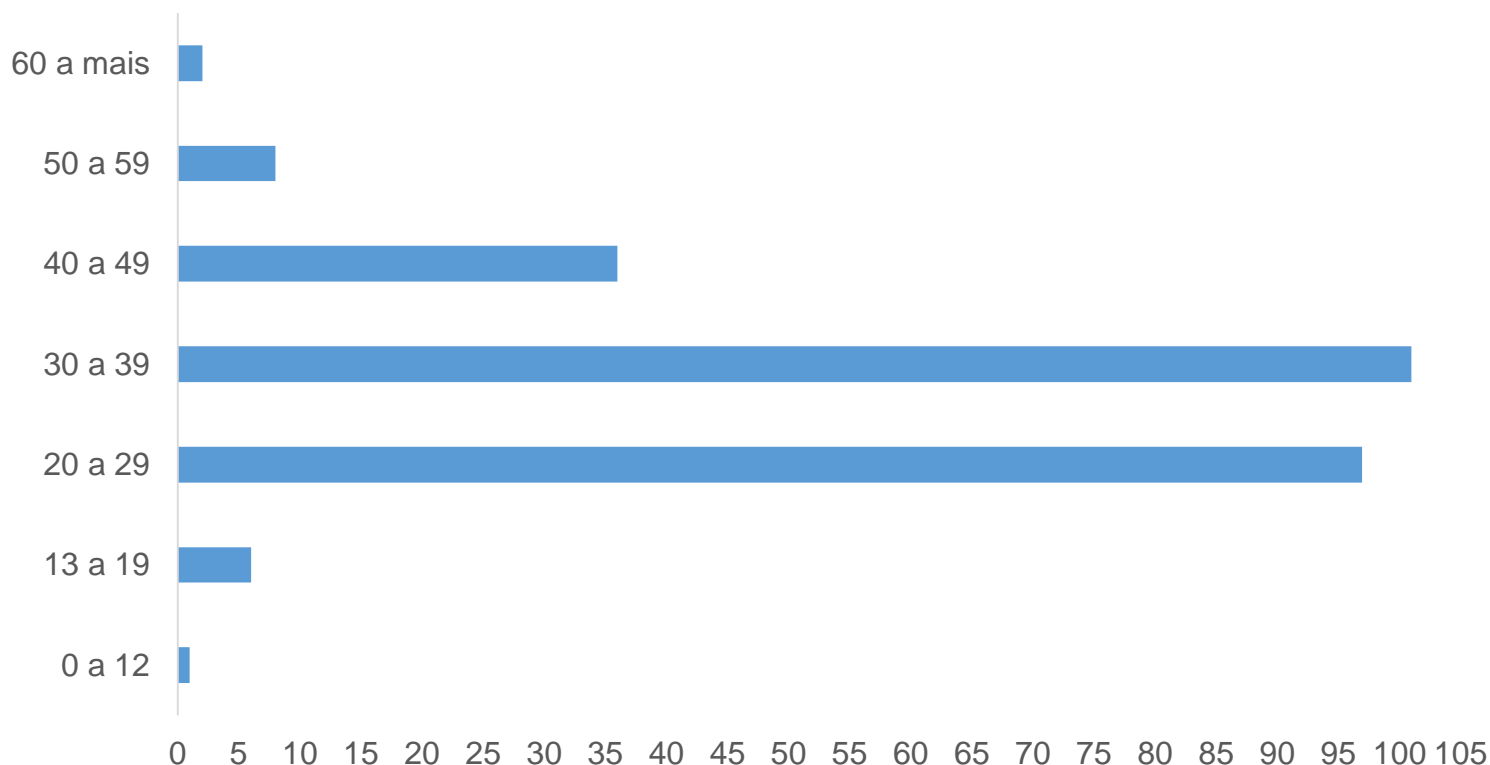

### CASOS CONFIRMADOS NO PARANÁ

Nesta terça-feira (11) foram confirmados 11 novos casos, sendo 8 em Curitiba, 01 em Londrina, 01 em Maringá e 01 em Cascavel.

Total: **254**

### SEXO

15

239

### FAIXA ETÁRIA